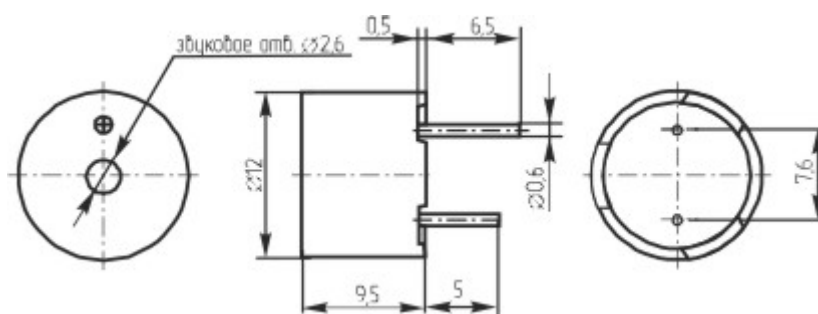

# Звонки магнитоэлектрические с генератором DAP120NX

Параметр	DAP1201X	DAP1203X	DAP1206X	DAP1212X
Номинальное входное напряжение (В)	1,5	3	6	12
Предельное входное напряжение (В)	1,4-2	2-5	3-7	9-15
Уровень звукового давления (10см), не менее (дБ)	85	88		
Резонансная частота (Гц)	2300 ± 400		2300 ± 300	
Интервал рабочих температур (°С)	-25 ~ +70			
Масса, не более (г)	2			