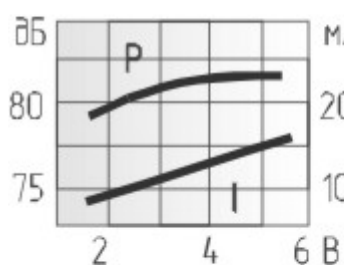

# Звонки магнитоэлектрические с генератором DAP120NX

Параметр	DAP1201X	DAP1203X	DAP1206X	DAP1212X
Номинальное входное напряжение (В)	1,5	3	6	12
Предельное входное напряжение (В)	1,4-2	2-5	3-7	9-15
Уровень звукового давления (10см), не менее (дБ)	85	88		
Резонансная частота (Гц)	2300 ± 400		2300 ± 300	
Интервал рабочих температур (°С)	-25 ~ +70			
Масса, не более (г)	2			