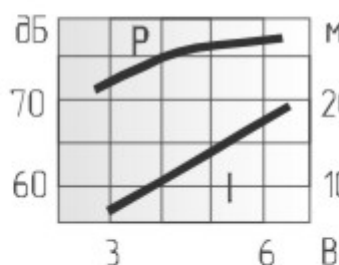

# Звонки магнитоэлектрические с генератором DAP120NX

Параметр	DAP1201X	DAP1203X	DAP1206X	DAP1212X
Номинальное входное напряжение (В)	1,5	3	6	12
Предельное входное напряжение (В)	1,4-2	2-5	3-7	9-15
Уровень звукового давления (10см), не менее (дБ)	85	88		
Резонансная частота (Гц)	2300 ± 400		2300 ± 300	
Интервал рабочих температур (°С)	-25 ~ +70			
Масса, не более (г)	2			