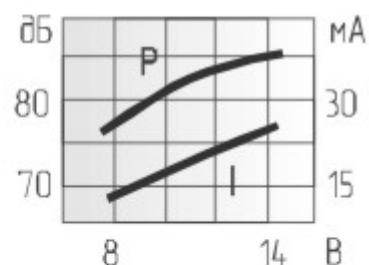

# Звонки магнитоэлектрические с генератором DAP120NX

Параметр	DAP1201X	DAP1203X	DAP1206X	DAP1212X
Номинальное входное напряжение (В)	1,5	3	6	12
Предельное входное напряжение (В)	1,4-2	2-5	3-7	9-15
Уровень звукового давления (10см), не менее (дБ)	85	88		
Резонансная частота (Гц)	2300 ± 400		2300 ± 300	
Интервал рабочих температур (°С)	-25 ~ +70			
Масса, не более (г)	2			